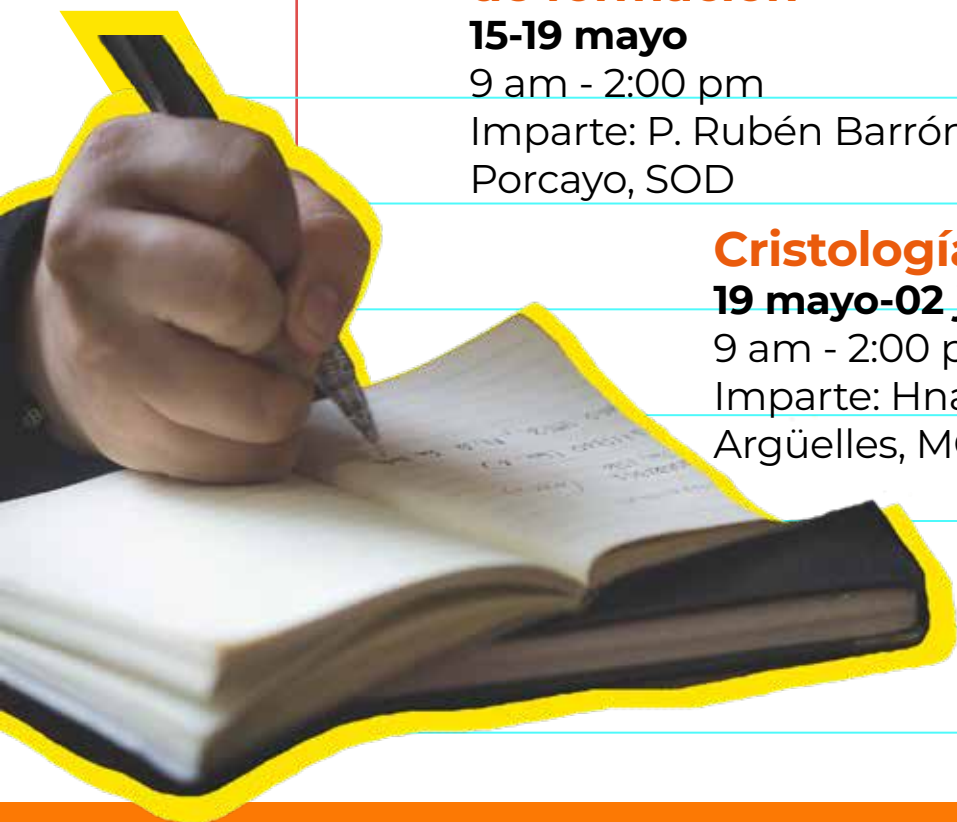

Mayo

Curso intensivo 2023
para formadoras y formadores

Atención espiritual a personas en situación de abuso

02-05 mayo

9 am - 2:00 pm

Imparte: Lic. P. José Ma. Romero Rodríguez, SDP

Aspectos psicológicos en el acompañamiento espiritual

08-12 mayo

9 am - 2:00 pm

Imparte: Mtro. P. Guillermo Uribe Aceves, OCD

Procesos e itinerarios de formación

15-19 mayo

9 am - 2:00 pm

Imparte: P. Rubén Barrón Porcayo, SOD

Formación para la Ecología integral

22-26 mayo

9 am - 2:00 pm

Imparte: Mtro. P. John Kennedy, SVD

Cristología Integral

19 mayo-02 junio

9 am - 2:00 pm

Imparte: Hna. Gema Rocha Argüelles, MCSCJM

**Actividad complementaria
Acompañamiento
03, 17, 31 mayo** (1 hrs. x sesión)

Retiro 27 mayo (x la mañana)